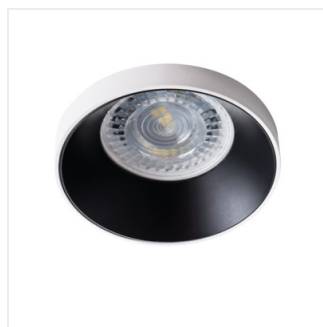

Kanlux SIMEN est un luminaire composé de deux parties: une base et un corps. Nous proposons des gammes de couleurs classiques comme noir et blanc ou des luminaires contenant en versions argent et or, qui s'intégreront dans votre intérieur pour devenir une décoration à part entière. Vous pouvez personnaliser vous-même les éléments des luminaires Kanlux SIMEN.

## SIMEN DSO

Anneau pour spot

SIMEN DSO B/G

SIMEN DSO B/W

SIMEN DSO W/B

SIMEN DSO W/G

SIMEN DSO G/B

SIMEN DSO G/W