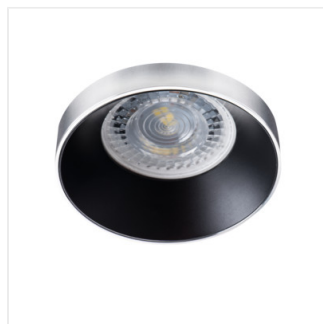

Kanlux SIMEN est un luminaire composé de deux parties: une base et un corps. Nous proposons des gammes de couleurs classiques comme noir et blanc ou des luminaires contenant en versions argent et or, qui s'intégreront dans votre intérieur pour devenir une décoration à part entière. Vous pouvez personnaliser vous-même les éléments des luminaires Kanlux SIMEN.

## SIMEN DSO

Anneau pour spot

SIMEN DSO B/G

SIMEN DSO B/W

SIMEN DSO W/B

SIMEN DSO W/G

SIMEN DSO G/B

SIMEN DSO G/W