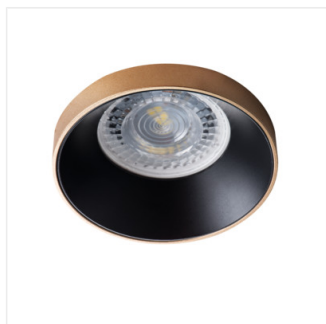

Kanlux SIMEN est un luminaire composé de deux parties: une base et un corps. Nous proposons des gammes de couleurs classiques comme noir et blanc ou des luminaires contenant en versions argent et or, qui s'intégreront dans votre intérieur pour devenir une décoration à part entière. Vous pouvez personnaliser vous-même les éléments des luminaires Kanlux SIMEN.

## SIMEN DSO

Anneau pour spot

SIMEN DSO B/G

SIMEN DSO B/W

SIMEN DSO W/B

SIMEN DSO W/G

SIMEN DSO G/B

SIMEN DSO G/W