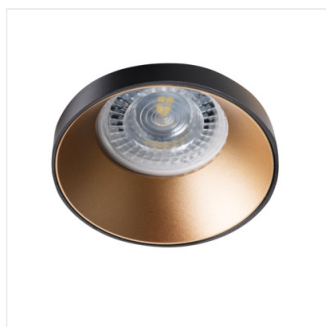

SIMEN DSO

Anneau pour spot

SIMEN DSO B/G